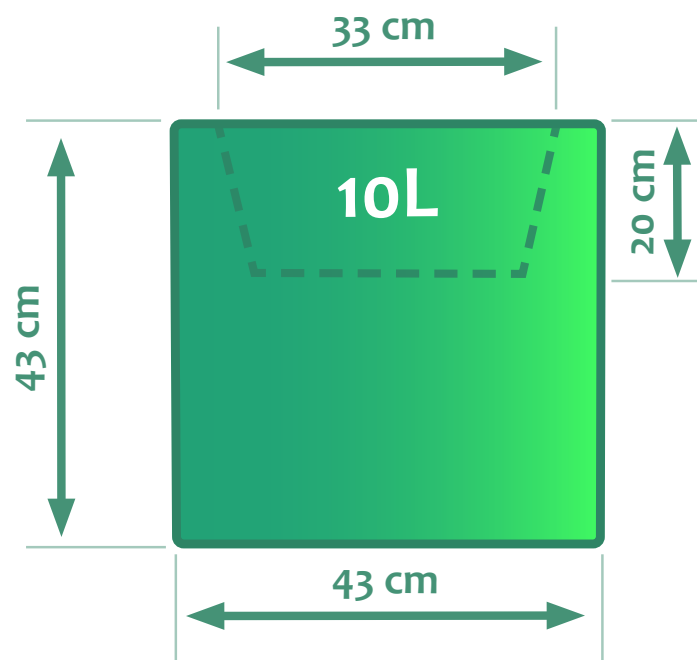

# MACETA CUBO 43 43

BLANCO  
RAL 9003

GRIS  
RAL 7015

ROSA  
RAL 4010

VIOLETA  
RAL 4001

NEGRO  
RAL 9011

VERDE OSCURO  
RAL 6016

NARANJA  
RAL 2009

Maceta de decoración para interior y exterior. Con proporciones cuadradas, aporta personalidad a muchos espacios.

Fabricadas en polietileno de alta calidad y de gran resistencia a los impactos. Resistente a agua, nieve, rayos UV...

Puede adquirirse en colores o en blanco o naranja iluminado con luz blanca conectada a la red eléctrica.

Longitud cable: 380cm.

Resistencia a la intemperie, IP54.

IP  
54

+80°  
-60°

3,8m

LED

PE